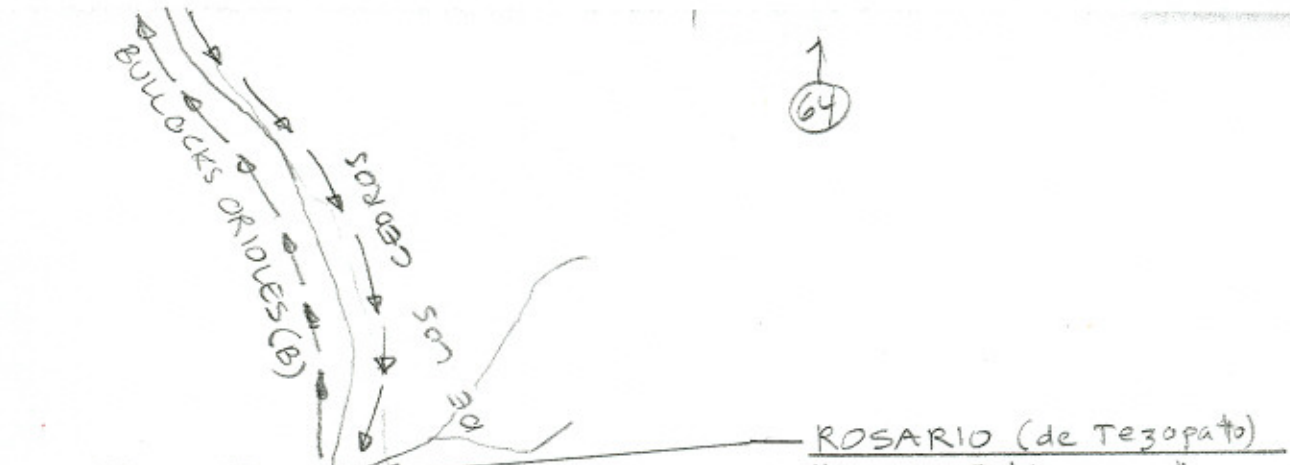

64

ROSARIO (de Tezopato)
 "Mario Itinerary"
 (SAT. 2-13-82 (B))

LOS CEDROS
ARROYO CEDROS
 MON. 2-2-81 (B)
 SUN. 1-10-84 (B)
 Verify correct date
 1-13-84?

QUIRIEGO
 "Mario Itinerary"
 (SAT. 2-13-82 (B))

GOLJAQUIA
 TUE. 10-21-80 (H)
 "...near Alamos"