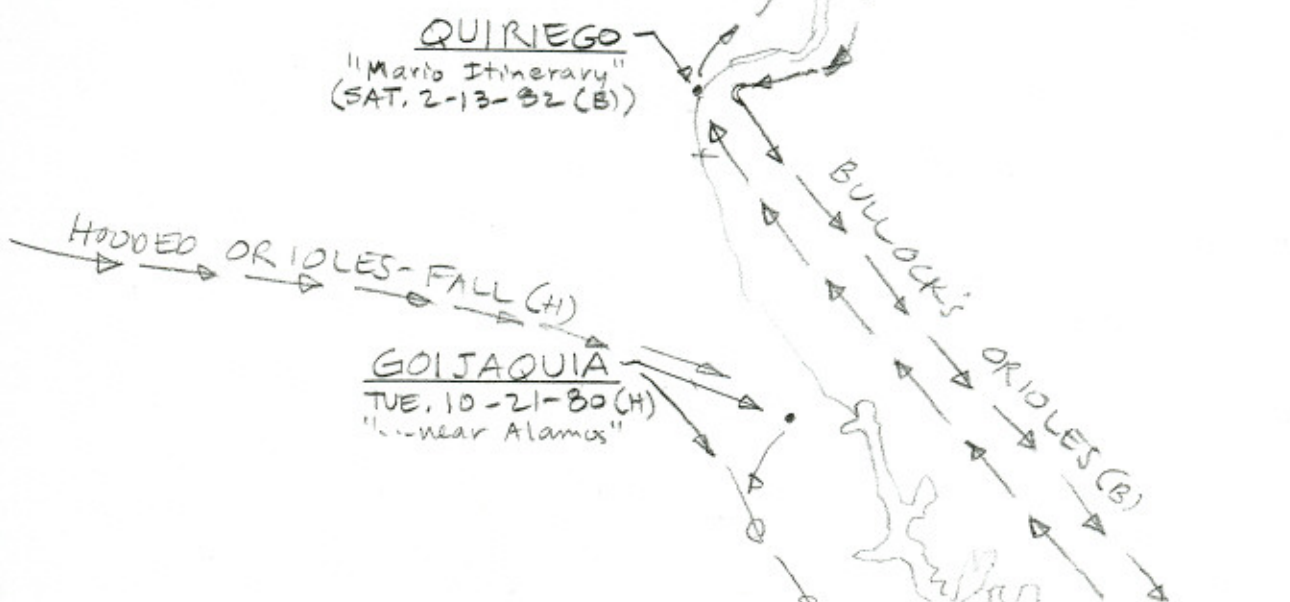

64

ROSARIO (de Tezopato)
 "Mario Itinerary"
 (SAT. 2-13-82 (B))

LOS CEDROS
ARROYO CEDROS
 MON. 2-2-81 (B)
 SUN. 1-10-84 (B)
 Verify correct date
 1-13-84?

QUIRIEGO
 "Mario Itinerary"
 (SAT. 2-13-82 (B))

GOLJAQUIA
 TUE. 10-21-80 (H)
 "...near Alamos"