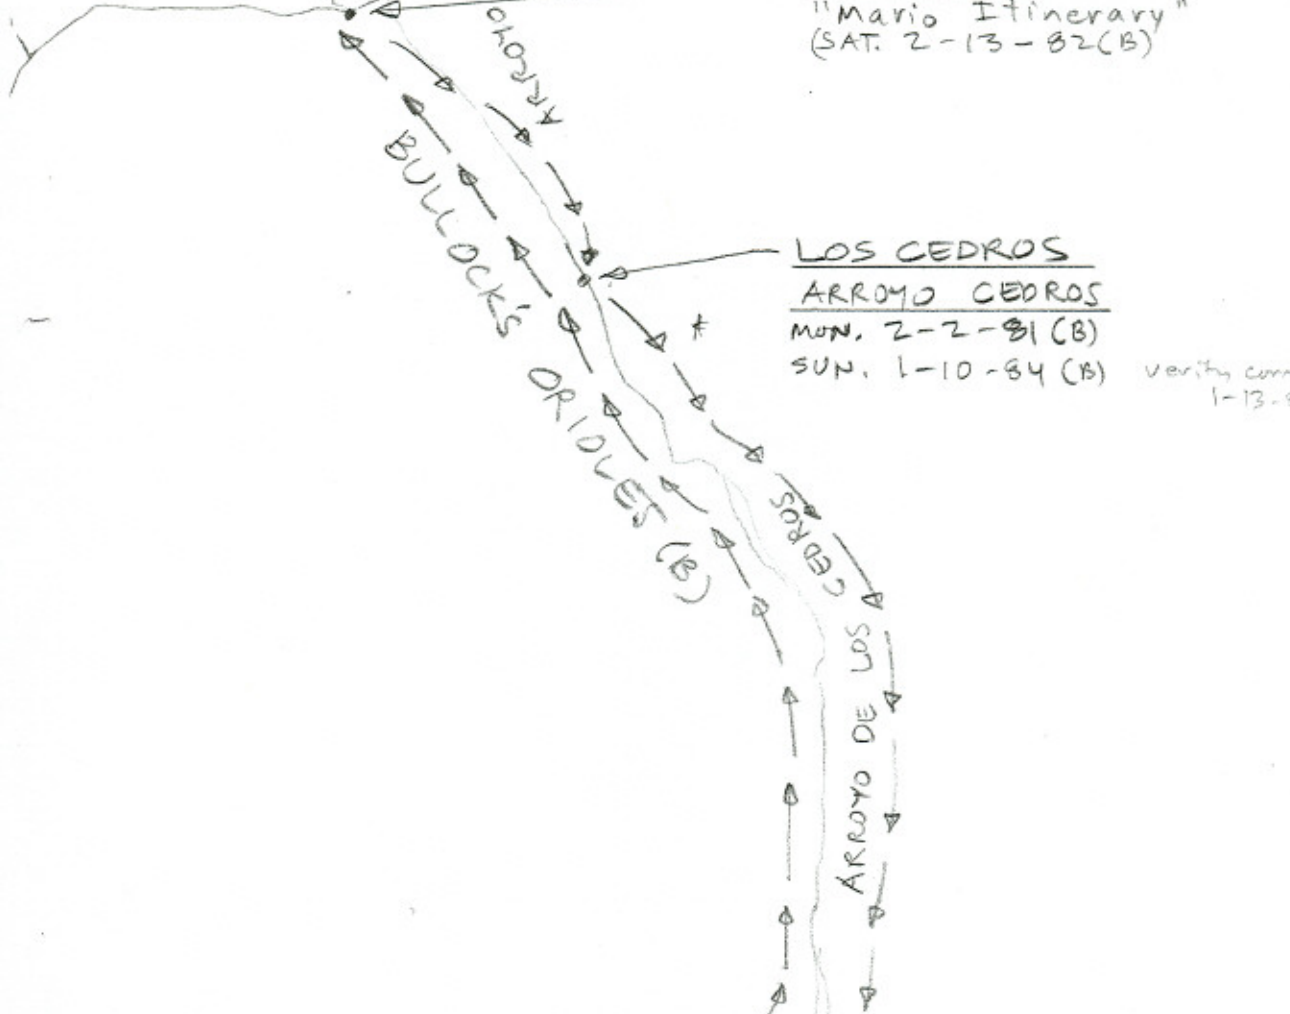

64

ROSARIO (de Tezopato)
 "Mario Itinerary"
 (SAT. 2-13-82 (B))

LOS CEDROS
ARROYO CEDROS
 MON. 2-2-81 (B)
 SUN. 1-10-84 (B)
 Verify correct date
 1-13-84?

QUIRIEGO
 "Mario Itinerary"
 (SAT. 2-13-82 (B))

GOLJAQUIA
 TUE. 10-21-80 (H)
 "...near Alamos"